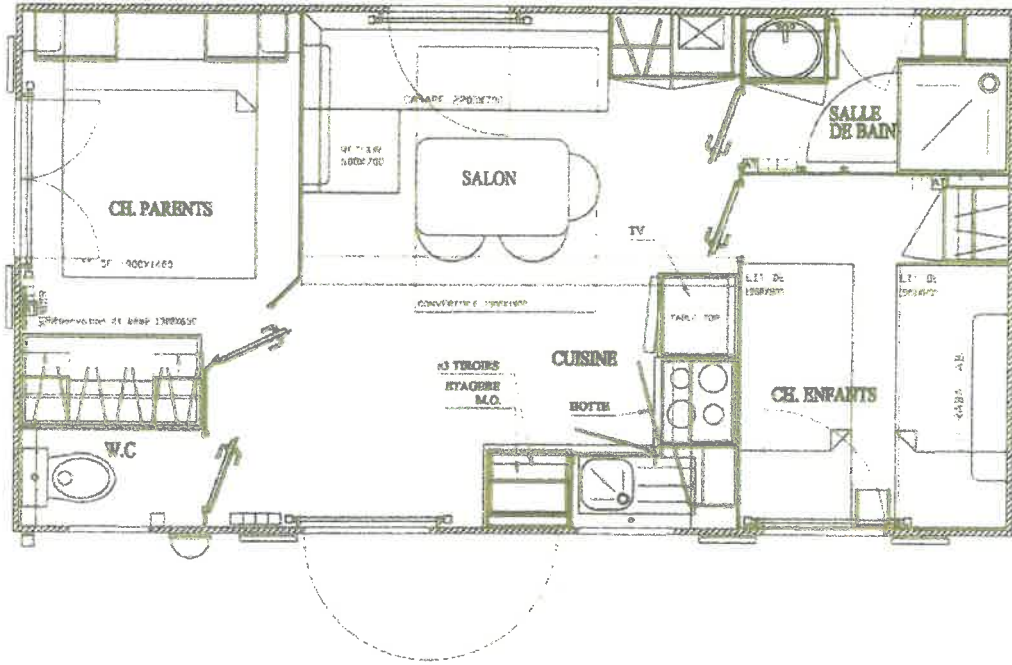

OCEANE 2009 – 7.28 x 4.00 (27 m²)

PROPRIETE LOUISIANE DOCUMENT CONFIDENTIEL

Gamme Vacances

VIVARIO 2009 – 8.68 x 4.00 (32 m²)

MOBIL-HOME HANDICAPÉ

PROPRIETE LOUISIANE DOCUMENT CONFIDENTIEL