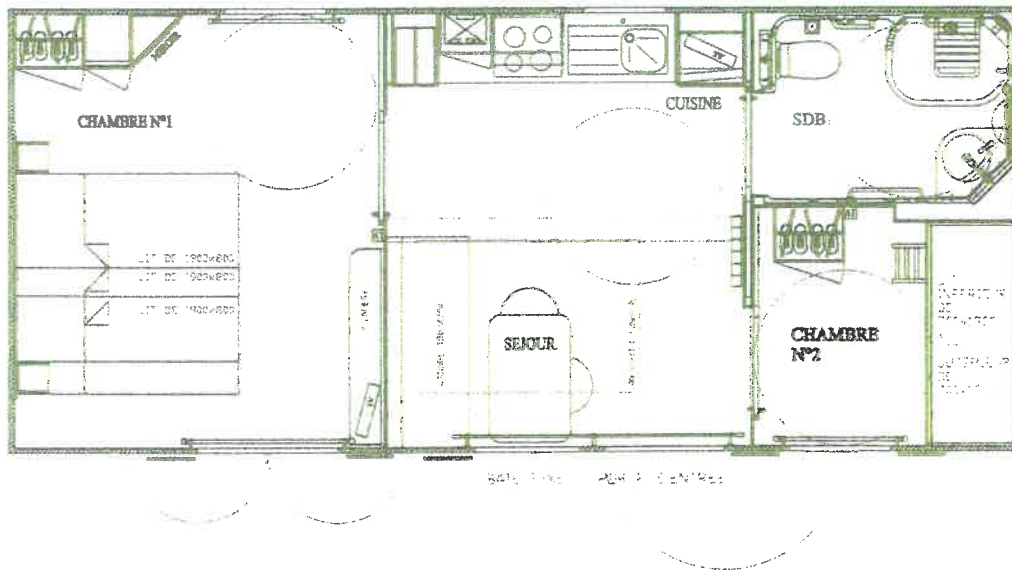

OCEANE 2009 – 7.28 x 4.00 (27 m²)

PROPRIETE LOUISIANE DOCUMENT CONFIDENTIEL

Gamme Vacances

VIVARIO 2009 – 8.68 x 4.00 (32 m²)

MOBIL-HOME HANDICAPÉ

PROPRIETE LOUISIANE DOCUMENT CONFIDENTIEL